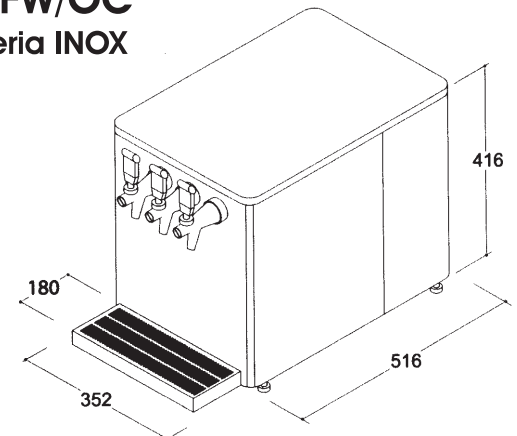

# EROGATORI D'ACQUA soprabanco professionali

**530 MFW/OC**  
carrozzeria INOX

**510 MFW/OC**  
carrozzeria INOX

**Fo1/p Fo1/e**  
carrozzeria INOX

	Fo1/p Fo1/e	530 MFW/OC	510 MFW/OC
banco ghiaccio kg	2,5	2,5	9
potenza hp	1/6	1/6	1/4
peso netto kg	27	27	36
volt/Hz standard	220-50	220-50	220-50
Watt max	340	340	570
capacità vasca acqua lt	9	9	18
capacità erogazione lt/h	60	60	90

# EROGATORI D'ACQUA sottobanco professionali

**530 MFW/UC**  
carrozzeria INOX

**510 MFW/UC**  
carrozzeria INOX

**120 MFW**  
carrozzeria INOX

**115 MFW**  
carrozzeria INOX o skin plate

**125 MFW**  
carrozzeria INOX o skin plate

	<b>530 MFW/UC</b>	<b>510 MFW/UC</b>	<b>120 MFW</b>	<b>115 MFW</b>	<b>125 MFW</b>
banco ghiaccio kg	2,5	9	14	10	14
potenza hp	1/6	1/4	1/3	1/4	1/3
peso netto kg	27	36	58	52	60
volt/Hz standard	220-50	220-50	220-50	220/50	220/50
Watt max	340	570	1100	1050	1100
capacità vasca acqua lt	9	18	34	22	34
capacità erogazione lt/h	60	90	130	100	130