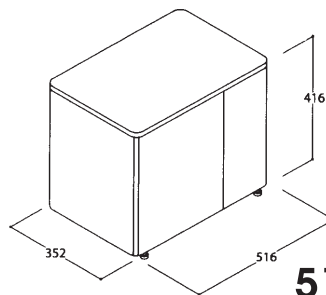

EROGATORI D'ACQUA sottobanco professionali

	530 MFW/UC	510 MFW/UC	120 MFW	115 MFW	125 MFW
banco ghiaccio kg	2,5	9	14	10	14
potenza hp	1/6	1/4	1/3	1/4	1/3
peso netto kg	27	36	58	52	60
volt/Hz standard	220-50	220-50	220-50	220/50	220/50
Watt max	340	570	1100	1050	1100
capacità vasca acqua lt	9	18	34	22	34
capacità erogazione lt/h	60	90	130	100	130