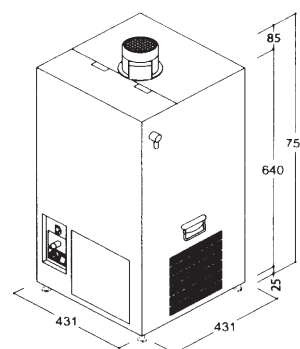

# EROGATORI D'ACQUA sottobanco professionali

**530 MFW/UC**  
carrozzeria INOX

**510 MFW/UC**  
carrozzeria INOX

**120 MFW**  
carrozzeria INOX

**115 MFW**  
carrozzeria INOX o skin plate

**125 MFW**  
carrozzeria INOX o skin plate

	<b>530 MFW/UC</b>	<b>510 MFW/UC</b>	<b>120 MFW</b>	<b>115 MFW</b>	<b>125 MFW</b>
banco ghiaccio kg	2,5	9	14	10	14
potenza hp	1/6	1/4	1/3	1/4	1/3
peso netto kg	27	36	58	52	60
volt/Hz standard	220-50	220-50	220-50	220/50	220/50
Watt max	340	570	1100	1050	1100
capacità vasca acqua lt	9	18	34	22	34
capacità erogazione lt/h	60	90	130	100	130