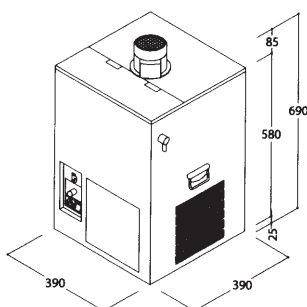

# EROGATORI D'ACQUA sottobanco professionali

**530 MFW/UC**  
carrozzeria INOX

**510 MFW/UC**  
carrozzeria INOX

**120 MFW**  
carrozzeria INOX

**115 MFW**  
carrozzeria INOX o skin plate

**125 MFW**  
carrozzeria INOX o skin plate

	<b>530 MFW/UC</b>	<b>510 MFW/UC</b>	<b>120 MFW</b>	<b>115 MFW</b>	<b>125 MFW</b>
banco ghiaccio kg	2,5	9	14	10	14
potenza hp	1/6	1/4	1/3	1/4	1/3
peso netto kg	27	36	58	52	60
volt/Hz standard	220-50	220-50	220-50	220/50	220/50
Watt max	340	570	1100	1050	1100
capacità vasca acqua lt	9	18	34	22	34
capacità erogazione lt/h	60	90	130	100	130