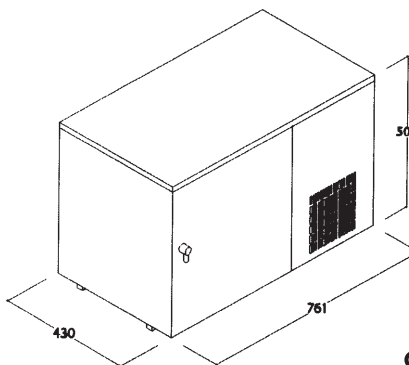

530 MFW/UC
carrozzeria INOX

510 MFW/UC
carrozzeria INOX