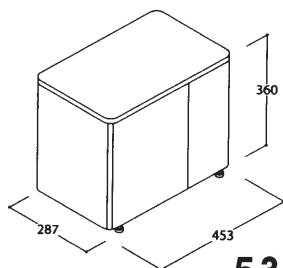

EROGATORI D'ACQUA sottobanco professionali