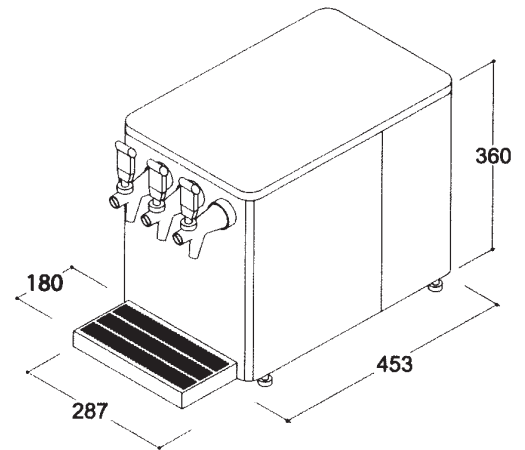

# EROGATORI D'ACQUA soprabanco professionali

**530 MFW/OC**  
carrozzeria INOX

**510 MFW/OC**  
carrozzeria INOX

**Fo1/p Fo1/e**  
carrozzeria INOX

	Fo1/p Fo1/e	530 MFW/OC	510 MFW/OC
banco ghiaccio kg	2,5	2,5	9
potenza hp	1/6	1/6	1/4
peso netto kg	27	27	36
volt/Hz standard	220-50	220-50	220-50
Watt max	340	340	570
capacità vasca acqua lt	9	9	18
capacità erogazione lt/h	60	60	90

	<b>530 MFW/UC</b>	<b>510 MFW/UC</b>	<b>120 MFW</b>	<b>115 MFW</b>	<b>125 MFW</b>
banco ghiaccio kg	2,5	9	14	10	14
potenza hp	1/6	1/4	1/3	1/4	1/3
peso netto kg	27	36	58	52	60
volt/Hz standard	220-50	220-50	220-50	220/50	220/50
Watt max	340	570	1100	1050	1100
capacità vasca acqua lt	9	18	34	22	34
capacità erogazione lt/h	60	90	130	100	130